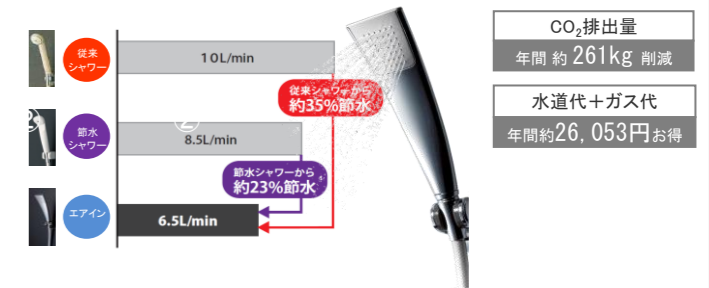

翌朝にはカラッとさわやか

※「カラリ床」はTOTOの登録商標です。

お掃除ラクラク

サザナ Sタイプ

1616(1坪サイズ)
より快適に、より美しく。「カバー水栓(メタル調ハンドル)」タイプ。

HBV1616WSX2AR

家族みんなにやさしい

安心して使えるユニバーサルデザインの浴室

- 1 段差のない出入口
- 2 腰掛けスペース
- 3 つかみやすい浴槽のフチ
- 4 またぎやすい浴槽の高さ
- 5 立ち座りをサポートする手すり
- 6 洗面器置台カウンター

エアインシャワー

Color Variation

カラリ床	カウンター	壁：アクセントパネル		壁：周辺パネル	浴槽
ミルトホワイト	ホワイト	ドロブレット	アンバーグレー	アドリアブルー	ジュエルホワイト
ソフトグレー	ブラック	ドロブグリーン	リーフリーピンク	アドリアオレンジ	ジュエリーブラック
ソフトベージュ	ベージュ	アンバーブラウン	マテリアルアロマグリーン	スラレットホワイト	ジュエリーグリーン
		アンバーブラック	アロマブラウン	ブーケットホワイト	ジュエリークリーム
					ジュエリーローズ*