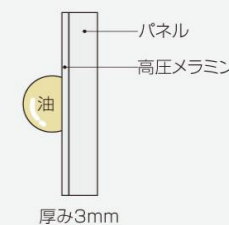

回転ノズル噴射式
洗浄水噴射力は高さ
2mの力強さ。
食器の間や調理器具の
細かい目にも水流が届
きます。

特定
保守製品
消費生活用製品安全法
『長期使用製品安全点検制度』対象商品

お手入れスイスイ

サッとひとふきで
お手入れカンタン
シンプルキッチンパネル

汚れをふき取りやすい、表面がつるつるの
キッチンパネルです。

フード

シロッコファンフード:シルバー

シンク