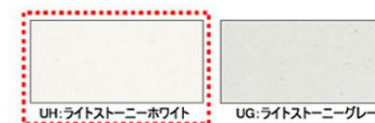

回転ノズル噴射式
洗浄水噴射力は高さ
2mの力強さ。
食器の間や調理器具の
細かい目にも水流が届
きます。

特定
保守製品
消費生活用製品安全法
『長期使用製品安全点検制度』対象商品

お手入れスイスイ

サッとひとふきで
お手入れカンタン
シンプルキッチンパネル

汚れをふき取りやすい、表面がつるつるの
キッチンパネルです。

フード

シロッコファンフード:シルバー

シンク

スペースアップシンク

カウンター

温かみのあるシンプルな石目模様

人工大理石カウンター/UH:ライトストーンホワイト

Color Variation

	3A	2A	1A
単色柄	CJB (MB) オプティグレー	HFA (GA) パナシェホワイト	1CA (GA) ユニホワイト
	CJA (MB) オプティホワイト	HFK (GA) パナシェアクア	1CD (GA) ユニピンク
	CJC (MB) オプティベージュ	HFL (GA) パナシェライム	
	CJR (MB) オプティローズ		
	CJD (MB) オプティクレマ		
	CJS (MB) オプティリーフ	HFB (GA) パナシェオレンジ	1CB (GA) ユニグレー
	CJK (MB) オプティブラック	HFJ (GA) パナシェピンク	
	CJG (MB) オプティディーブレッド	HFM (GA) パナシェマンゴー	
	CJH (MB) オプティディーブグ		
	CJL (MB) ペーニュホワイト		
		HFH (GA) パナシェイエロー	
		HFE (GA) パナシェカシス	
			1CC (GA) ユニベージュ
木目柄	AJ3 (MB) ペアラインウッド	1C2 (GA) ミララッド	1C1 (GA) ユニナチュレ
	AJ3 (MB) ペアピタターウッド	1C3 (GA) ミルベージュ	
		1C4 (GA) カフェアラウン	
		1C5 (GA) ダークウッド	