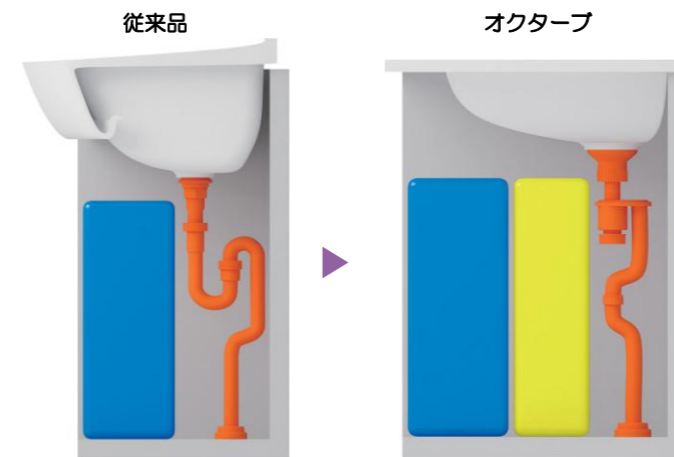

画像はイメージです

奥ひろ収納 奥ひろし

収納量が大幅にアップした

洗面ボウル

大きな物もゆったり洗える17Lの大容量ボウル

洗面ボウル一体カウンター(間口750mm/実容量17L)

ラクラクお掃除新機能

お掃除を もっと簡単にする

排水口の金具がないため形状なので、汚れもサッとふきです。 継ぎ目のない一体成型のボウルなので、お掃除もかんたんです。

水栓金具

吐水口を上部に設置しているので、洗髪もできます

シングルレバーシャワー水栓

Lavatory Dresser **ST SERIES**

どんな空間にも収まりやすい、シンプル機能のドレッサー

化粧台 : LDAA075BBXSN1K  
化粧鏡 : LMAA075A3XXH2X

Color Variation

カウンター	扉			
 ホワイト	 A: ホワイト	 W: ミラハイパーホワイト	 P: ミラピンク	 H: ミラバニラ
	 F: ミラチェリー	 F: ミラグリーン	 M: ミラパープル	 K: ミラダークウッド

化粧鏡

使いやすさの工夫が、すみずみにまで生きています

三面鏡

化粧台

収納スペースたっぷりのシンプルなタイプ

片引き出しタイプ(間口750mm)

あしたを、ちがう「まいにち」に。