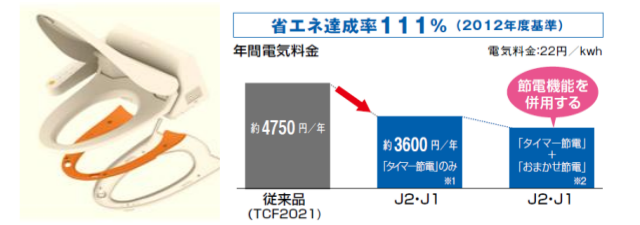

ウォシュレットJ2

快適、省エネ、お掃除ラクラク仕様のウォシュレット

TCF2121 # * * *
(エロン・レギュラー兼用サイズ)