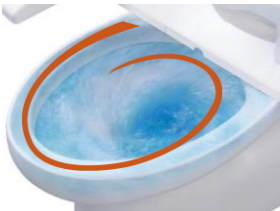

CS350

旋回流洗浄とセフィオンテクトのWパワーでとことんキレイ!

便器 CS350BR # * * *
タンク SH351BA # * * *

写真はイメージです

ソフト閉止

便座と便ふたがゆっくり閉まる設計

機能一覧

抗菌	便座・便ふたソフト閉止	暖房便座
----	-------------	------

便座と便ふたに抗菌機能を採用

旋回流洗浄

パワフルな旋回流が、フチの裏からボウル面までぐるりとくまなく洗って、強力で洗浄

旋回流がボウル面からフチの裏側まで丸ごと洗浄します。見えないフチの裏側にもセフィオンテクトの釉薬を施しています。

お掃除ラクラク

セフィオンテクト釉薬

水道代約1/2の節水

洗浄水量は大8L/小6L
従来品の約50%の節水を実現